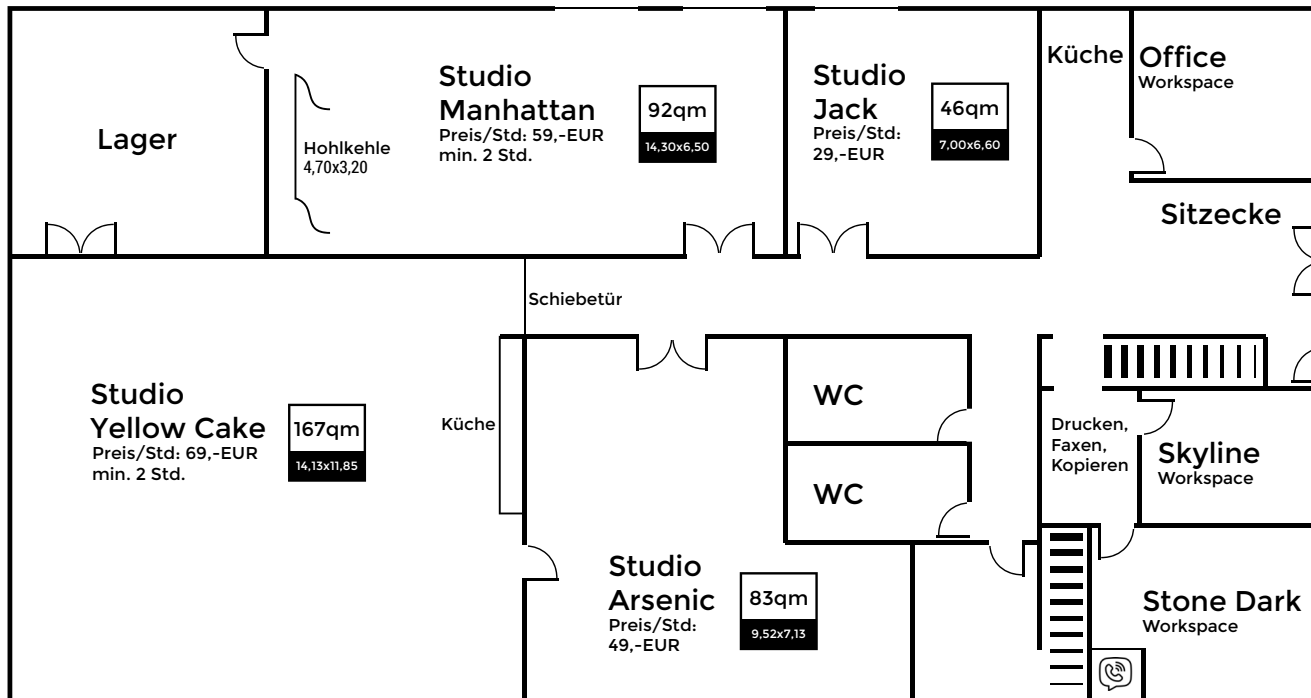

Erdgeschoss

Raumhöhe der Studios: max 3,50 m

1. Stock